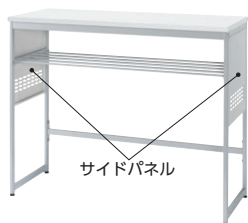

### ■KDS型記載台

●ハイタイプ：H950

●ロータイプ：H730

**point** お年寄りや車イスの方に配慮した高さです。

**43-0451-0 KDS-120H**  
¥104,600

W1200×D450×H950

●棚付 ●カレンダー付伝票ケースは別売

**43-0452-0 KDS-90H**  
¥90,800

W900×D450×H950

●棚付 ●カレンダー付伝票ケースは別売

**43-0453-0 KDS-120L**  
¥98,000

W1200×D450×H730

●カレンダー付伝票ケースは別売

**43-0454-0 KDS-90L**  
¥86,100

W900×D450×H730

●カレンダー付伝票ケースは別売

### ■サイドパネル (ハイタイプ専用オプション)

**point** 気になる脚元を隠します。

サイドパネル

サイドパネル(オプション)

**43-0477-0 KDSO-SP ¥25,000**

●2枚1セット ●スチールパネル

〈KDS-90H/オプションセット例〉

ハイタイプ記載台 KDS-90H×1  
サイドパネル KDSO-SP×1